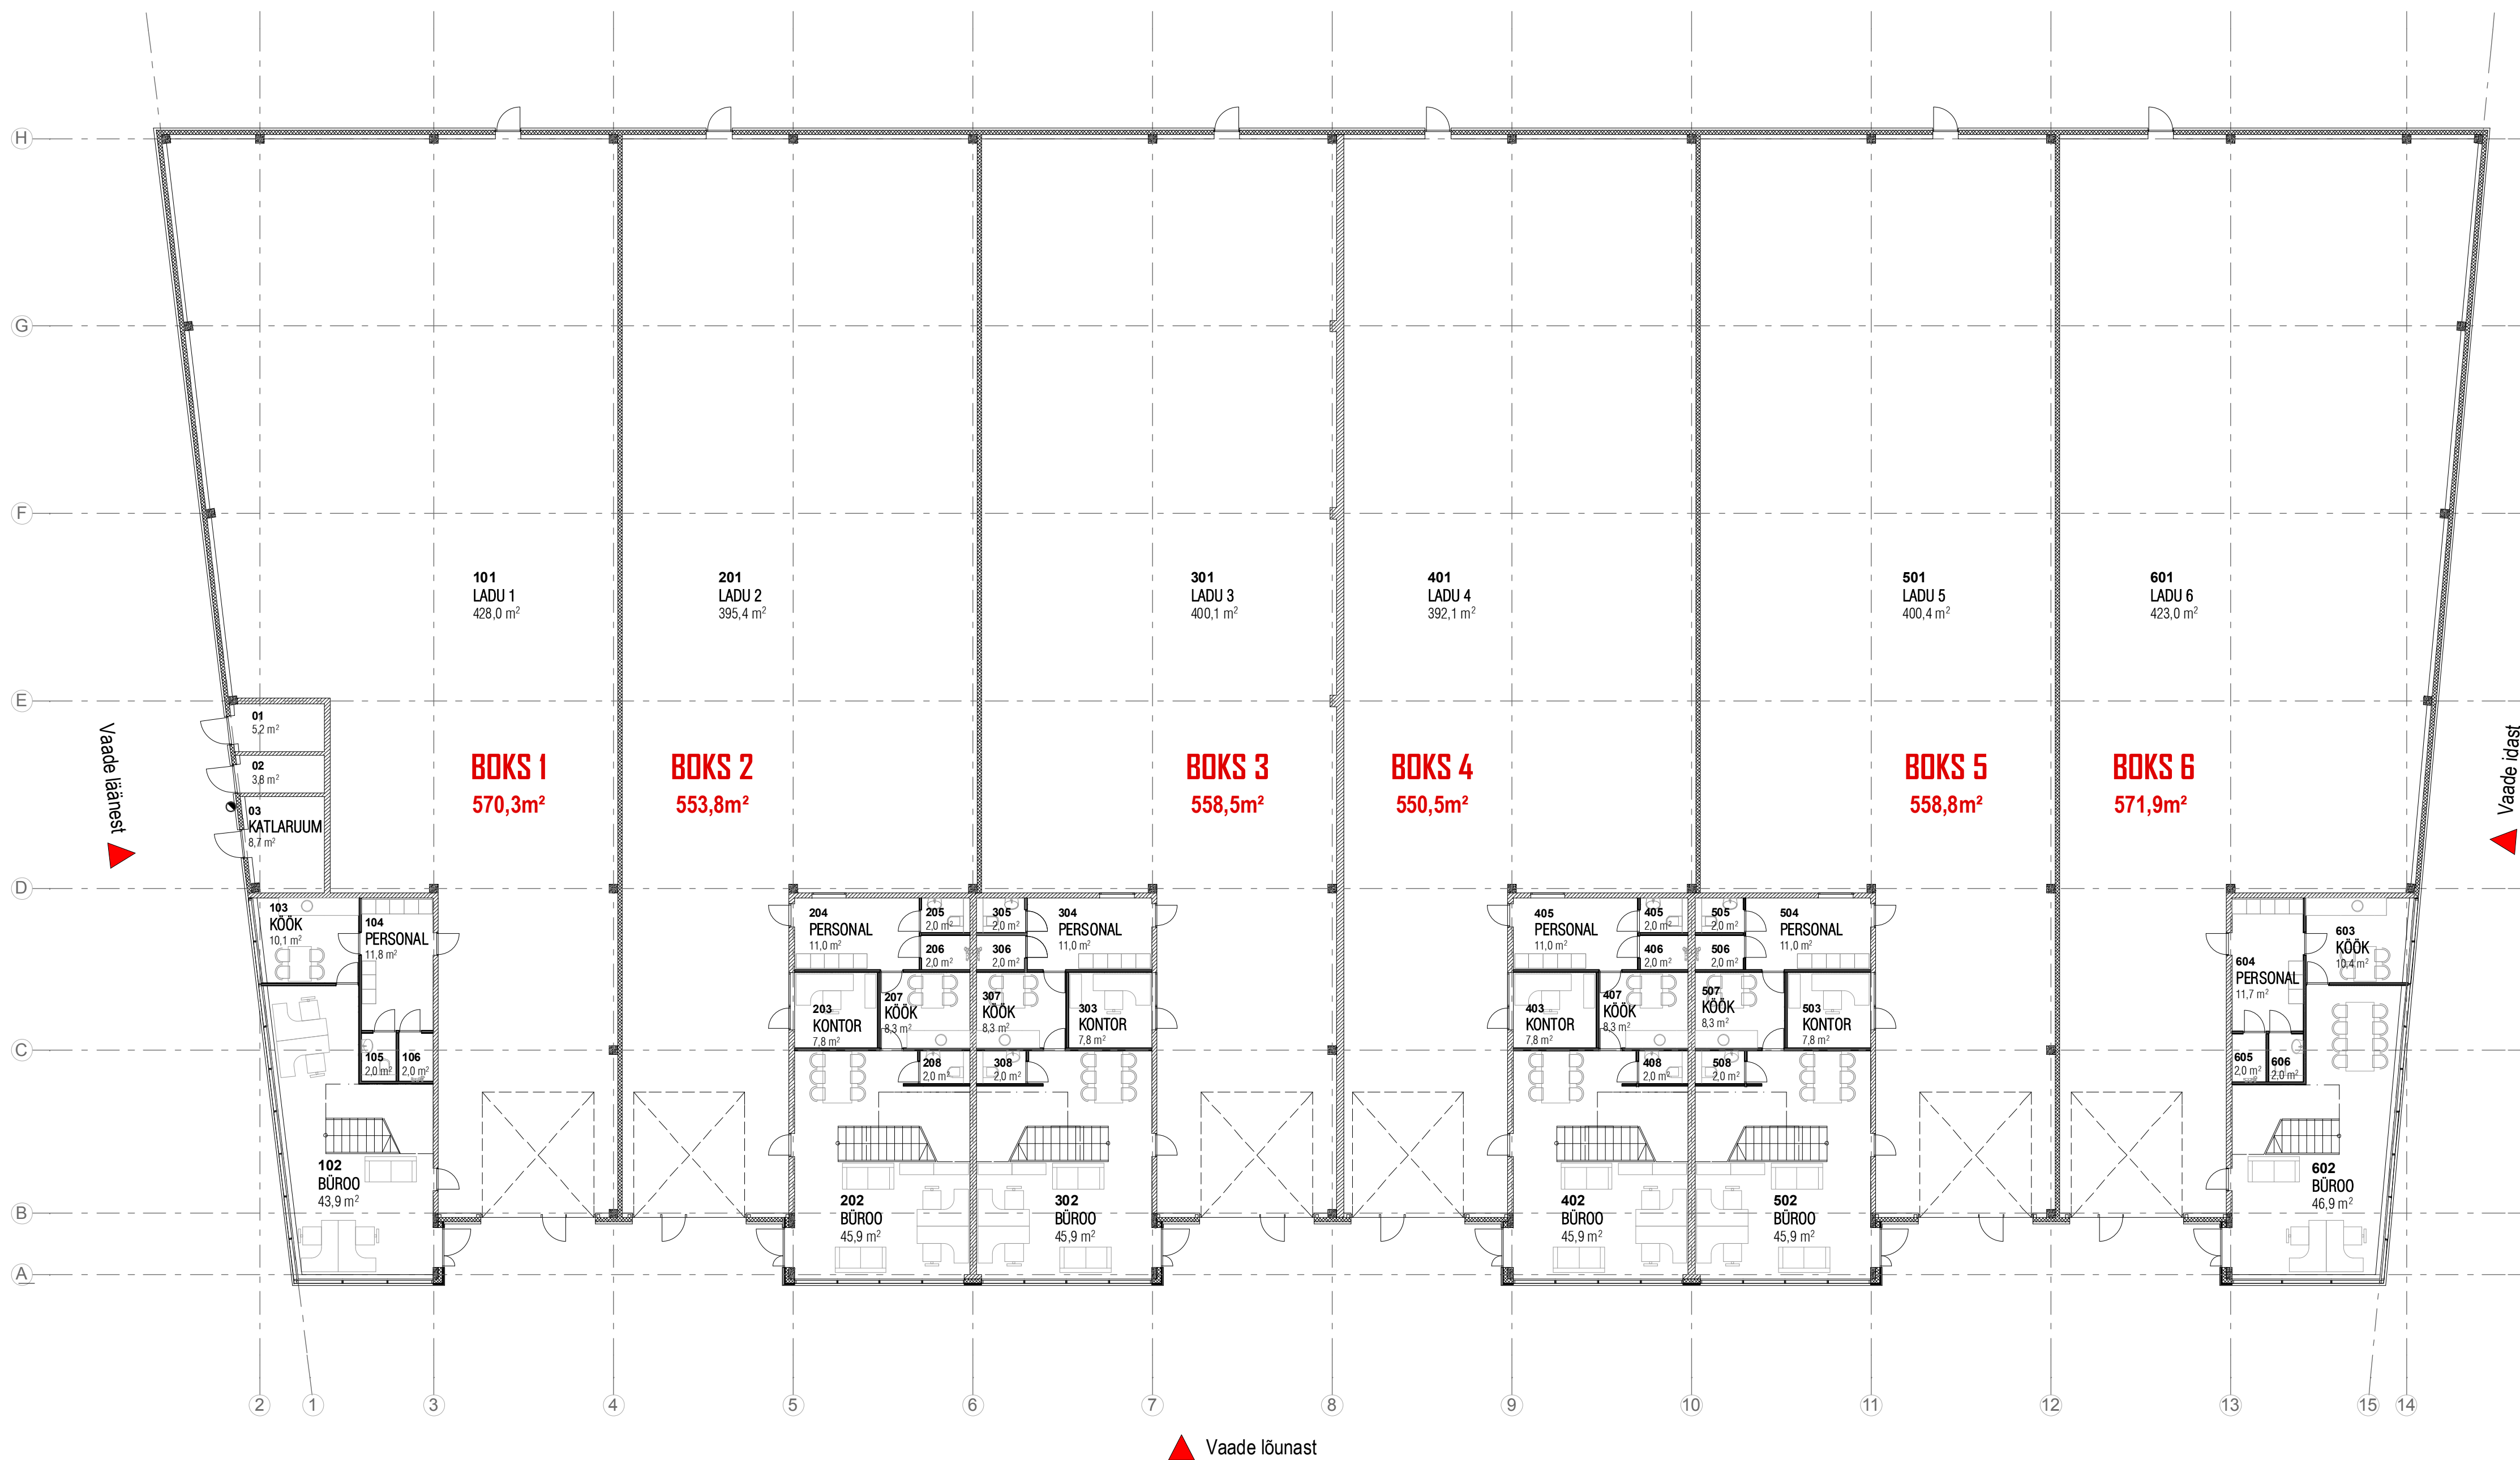

▼ Vaade põhjast

▲ Vaade lõunast

1. KORRUSE RUUMIDE EKSPLIKATSIION		
Nr	Ruumi nimetus	Pindala
01	KOJAMEES	5,20
02	KILBIRUUM	3,80
<b>BOKS 1</b>		
101	LADU 1	428,0
102	BÜROO	43,9
103	KÖÖK	10,1
104	PERSONAL	11,8
105	WC	2,0
106	DUSS	2,0
107	TREPIHALL	16,0
108	BÜROO	30,8
109	WC	2,0
110	KOOGINURK	2,0
111	BÜROO	21,7
		570,3 m <sup>2</sup>
<b>BOKS 2</b>		
201	LADU 2	395,4
202	BÜROO	45,9
203	KONTOR	7,8
204	PERSONAL	11,0
205	WC	2,0
206	DUSS	2,0
207	KÖÖK	8,3
208	WC	2,0
209	TREPIHALL	15,0
210	BÜROO	16,4
211	BÜROO	16,5
212	PANIP.	2,3
213	BÜROO	24,9
214	WC	2,0
215	KOOGINURK	2,3
		553,8 m <sup>2</sup>
<b>BOKS 3</b>		
301	LADU 3	400,1
302	BÜROO	45,9
303	KONTOR	7,8
304	PERSONAL	11,0
305	WC	2,0
306	DUSS	2,0
307	KÖÖK	8,3
308	WC	2,0
309	TREPIHALL	15,0
310	BÜROO	16,4
311	BÜROO	16,5
312	PANIP.	2,3
313	BÜROO	24,9
314	WC	2,0
315	KOOGINURK	2,3
		558,5 m <sup>2</sup>
<b>BOKS 4</b>		
401	LADU 4	392,1
402	BÜROO	45,9
403	KONTOR	7,8
404	PERSONAL	11,0
405	WC	2,0
406	DUSS	2,0
407	KÖÖK	8,3
408	WC	2,0
409	TREPIHALL	15,0
410	BÜROO	16,4
411	BÜROO	16,5
412	PANIP.	2,3
413	BÜROO	24,9
414	WC	2,0
415	KOOGINURK	2,3
		550,5 m <sup>2</sup>
<b>BOKS 5</b>		
501	LADU 5	400,4
502	BÜROO	45,9
503	KONTOR	7,8
504	PERSONAL	11,0
505	WC	2,0
506	DUSS	2,0
507	KÖÖK	8,3
508	WC	2,0
509	TREPIHALL	15,0
510	BÜROO	16,4
511	BÜROO	16,5
512	PANIP.	2,3
513	BÜROO	24,9
514	WC	2,0
515	KOOGINURK	2,3
		558,8 m <sup>2</sup>
<b>BOKS 6</b>		
601	LADU 6	423,0
602	BÜROO	46,9
603	KÖÖK	10,4
604	PERSONAL	11,7
605	DUSS	2,0
606	WC	2,0
607	TREPIHALL	17,0
608	BÜROO	31,7
609	KOOGINURK	2,0
610	WC	2,0
611	BÜROO	23,2
		571,9 m <sup>2</sup>