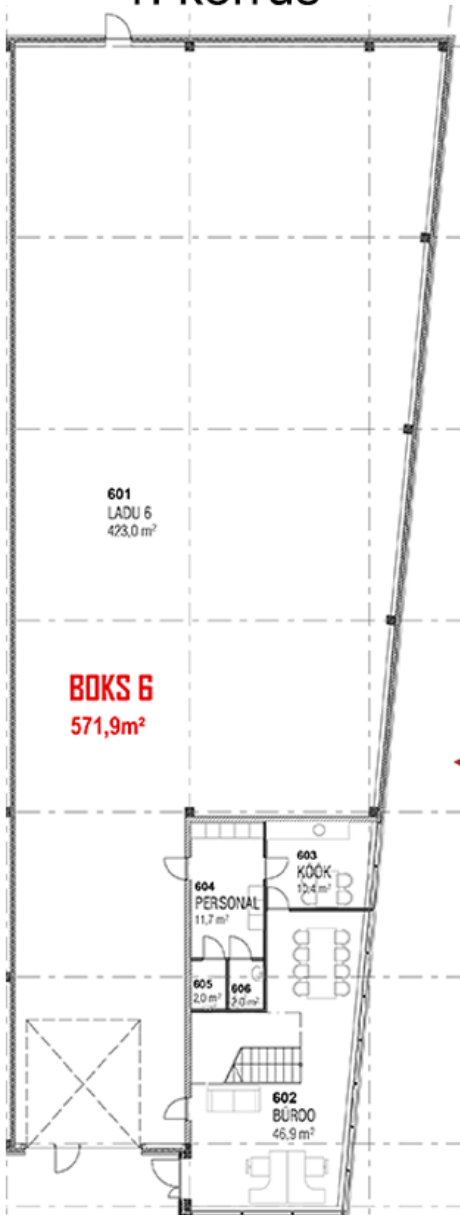

Büroopind: 153.6 M2
Laopind: 417,8 M2
Pind Kokku: 571,4 M2
Büroo Hind: 922 €
Lao Hind: 1 822 €
Keskmine M2 Hind:
Hind Kokku: 2 744 €

1. korrus

2. korrus