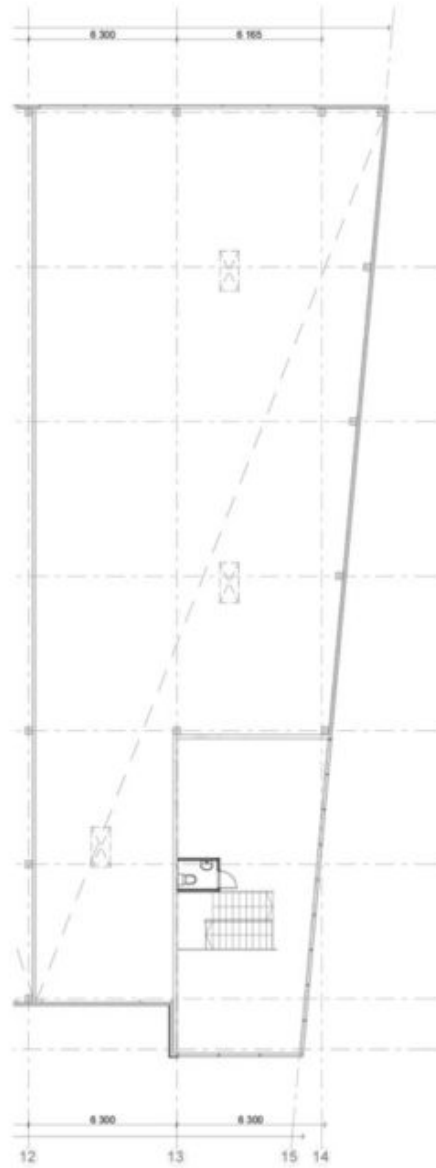

**Büroopind: 153.6 M2**

**Laopind: 417.8 M2**

**Pind Kokku: 571.4 M2**

**Büroo Hind: -**

**Lao Hind: -**

**Keskmine M2 Hind: -**

**Hind Kokku: Välja Üuritud**

**I korrus**

**II korrus**

**Boks 6.  
571.4m<sup>2</sup>**