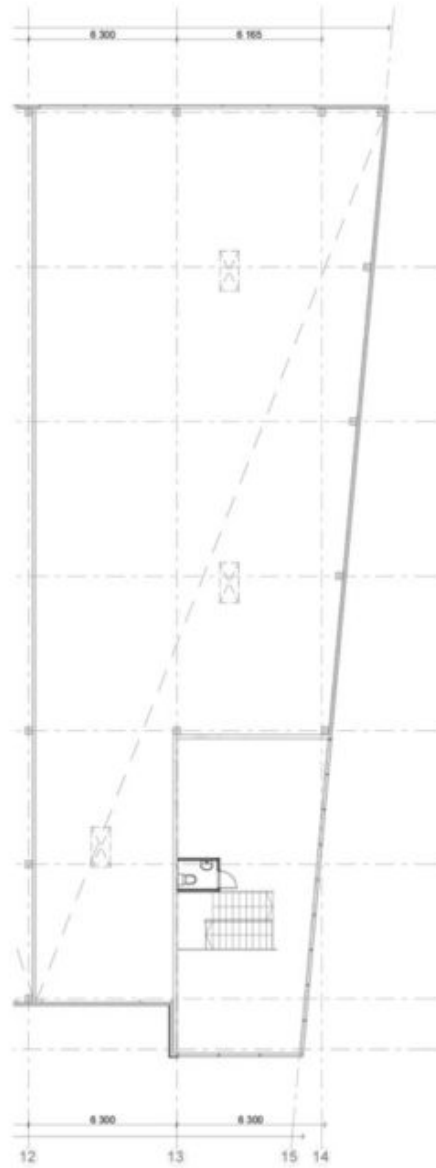

Büroopind: 151,1 M2

Laopind: 422,9 M2

Pind Kokku: 574,0 M2

Büroo Hind: -

Lao Hind: -

Keskmine M2 Hind: -

Hind Kokku: Välja Üuritud

I korrus

II korrus

**Boks 6.
571.4m²**