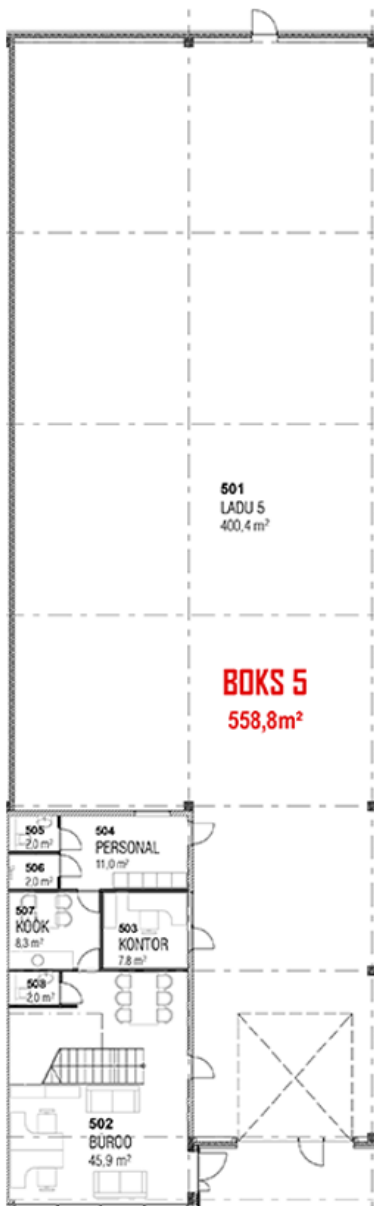

Büroopind: 163,1 M2
Laopind: 395,0 M2
Pind Kokku: 558,1 M2
Büroo Hind: 979 €
Lao Hind: 1 698 €
Keskmine M2 Hind:
Hind Kokku: 2 677 €

1. korrus

2. korrus