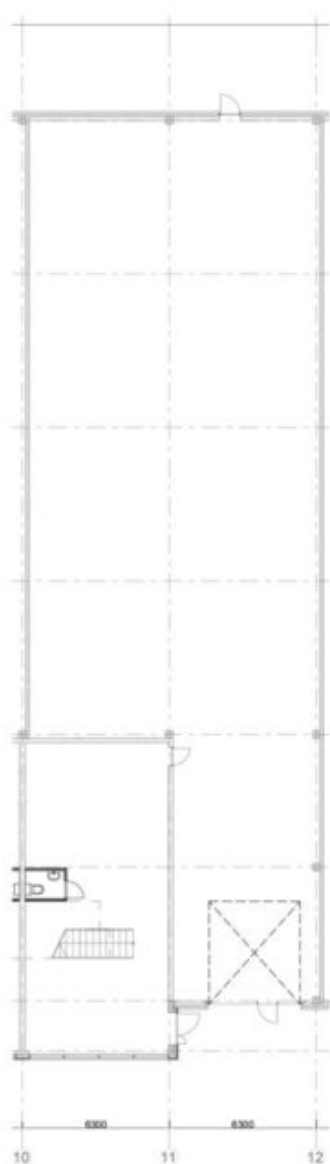

Büroopind: 163.1 M2

Laopind: 395.0 M2

Pind Kokku: 558.4 M2

Büroo Hind: -

Lao Hind: -

Keskmine M2 Hind: -

Hind Kokku: Välja Üuritud

I korrus

**Boks 5.
558.4m²**

II korrus