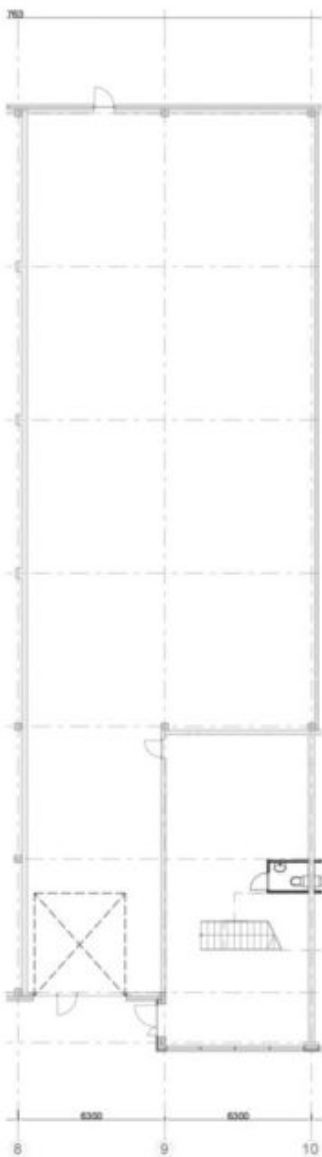

**Büroopind: 163.0 M2**  
**Laopind: 386.7 M2**  
**Pind Kokku: 549.7 M2**  
**Büroo Hind: -**  
**Lao Hind: -**  
**Keskmine M2 Hind: -**  
**Hind Kokku: 3 023 €**

**I korrus**

**Boks 4.**  
**549.7m<sup>2</sup>**

**I korrus**