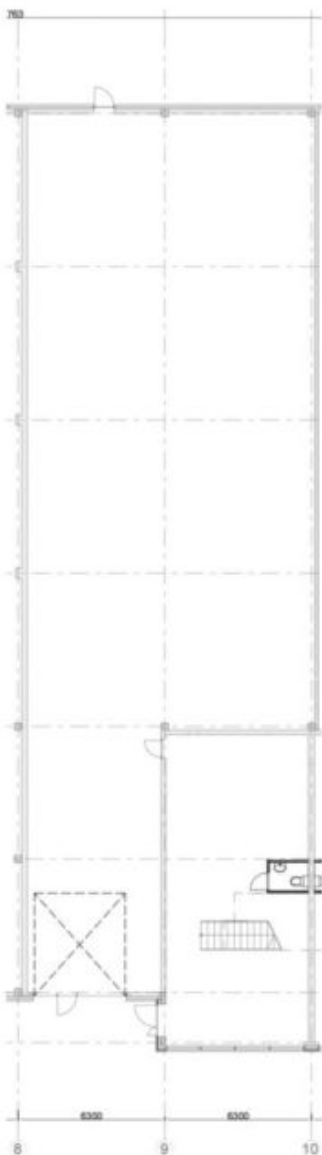

Büroopind: 163.0 M2
Laopind: 386.7 M2
Pind Kokku: 549.7 M2
Büroo Hind: 880 €
Lao Hind: 2088 €
Keskmine M2 Hind: 5.4 €
Hind Kokku: 2 968 €

I korrus

Boks 4.
549.7m²

I korrus