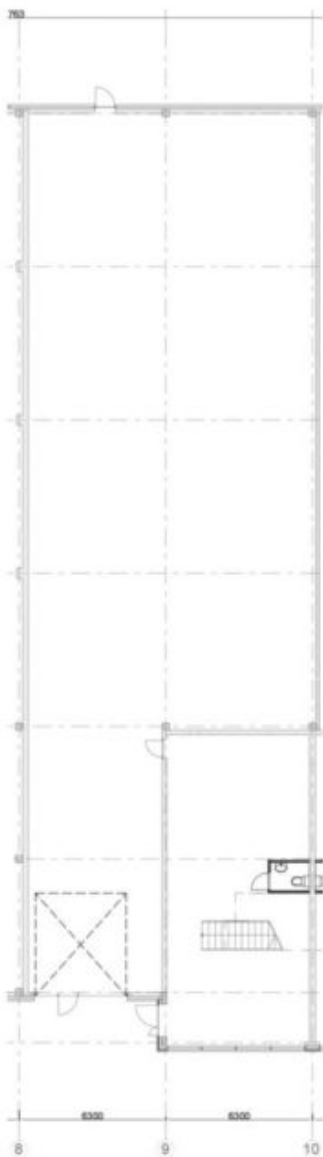

**Büroopind: 163,2 M2**  
**Laopind: 392,0 M2**  
**Pind Kokku: 555,2 M2**  
**Büroo Hind: -**  
**Lao Hind: -**  
**Keskmine M2 Hind: 5,5 €**  
**Hind Kokku: 3 054 €**

**I korrus**

**Boks 4.**  
**549.7m<sup>2</sup>**

**I korrus**