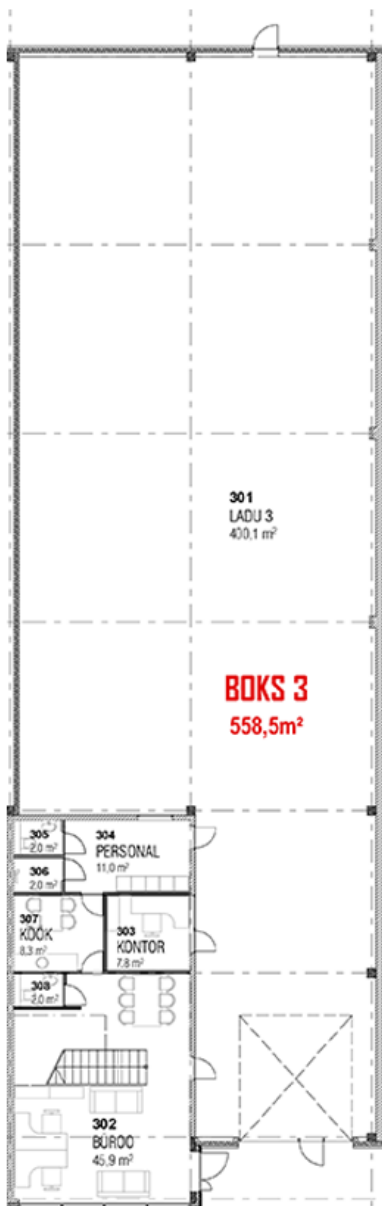

Büroopind: 163,1 M2
Laopind: 394,7 M2
Pind Kokku: 557,8 M2
Büroo Hind: 979 €
Lao Hind: 1 699 €
Keskmine M2 Hind:
Hind Kokku: 2 678 €

1. korrus

2. korrus