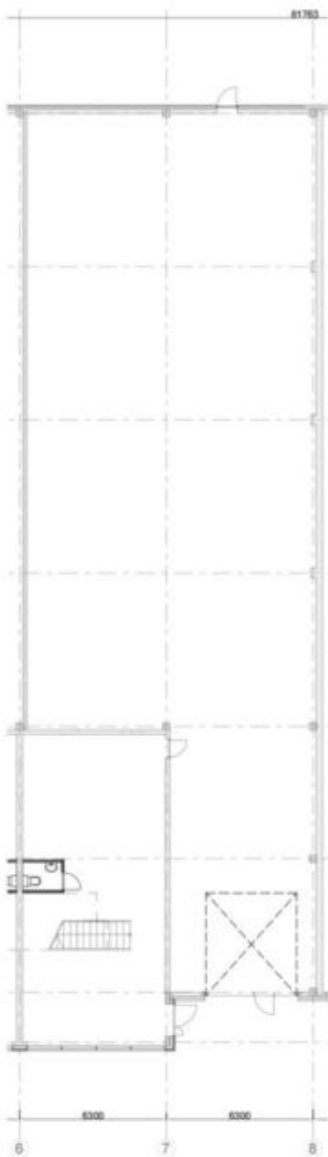

**Büroopind: 163,2 M2**  
**Laopind: 400,0 M2**  
**Pind Kokku: 563,2 M2**  
**Büroo Hind: -**  
**Lao Hind: -**  
**Keskmine M2 Hind: 5,5 €**  
**Hind Kokku: 3 098 €**

**I korrus**

**Boks 3.**  
**557.8m<sup>2</sup>**

**I korrus**