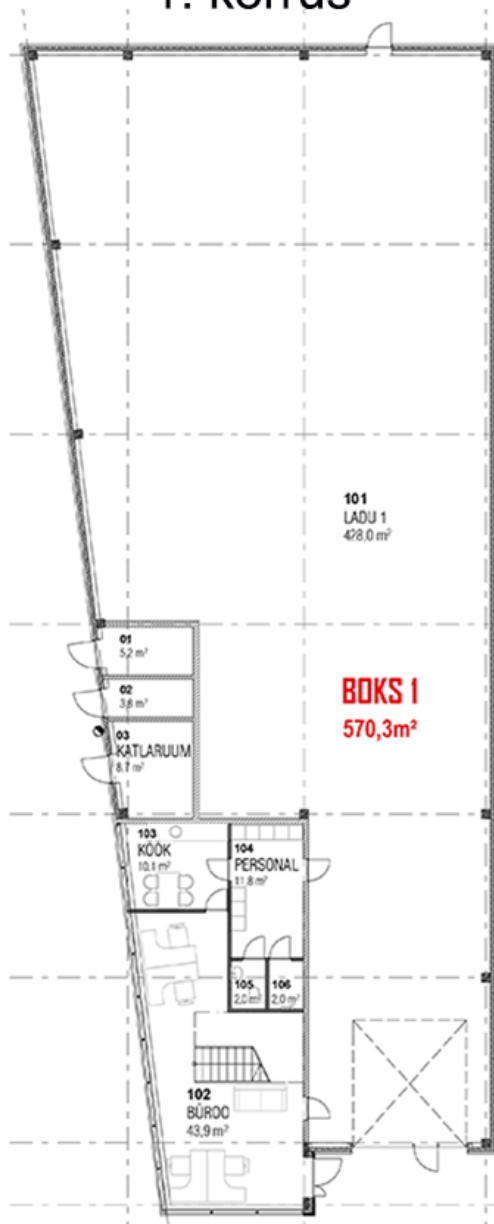

Büroopind: 146,6 M2

Laopind: 428,0 M2

Pind Kokku: 574,6 M2

Büroo Hind: -

Lao Hind: -

Keskmine M2 Hind: -

Hind Kokku: Välja Üuritud

1. korrus

2. korrus