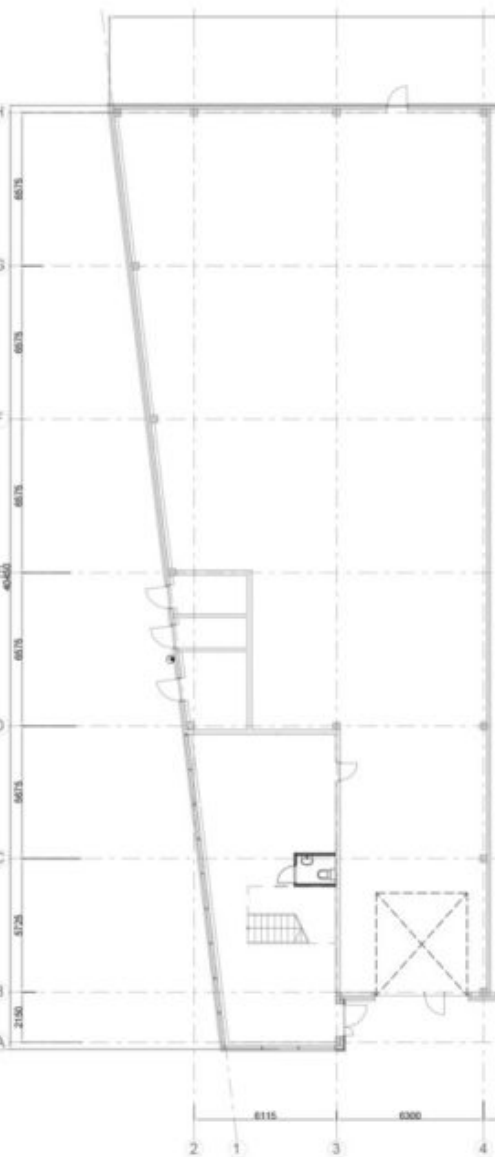

Büroopind: 146.6 M2
Laopind: 428.0 M2
Pind Kokku: 574.6 M2
Büroo Hind: -
Lao Hind: -
Keskmine M2 Hind: -
Hind Kokku: 3 160 €

I korrus

Boks 1.
574.6m²

II korrus