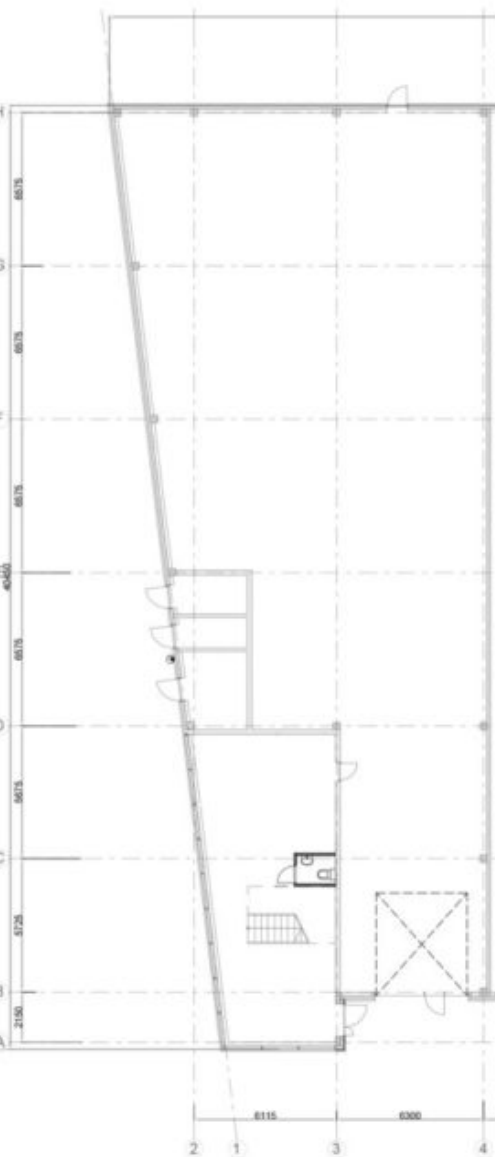

Büroopind: 144,3 M2
Laopind: 428,0 M2
Pind Kokku: 572,3 M2
Büroo Hind: -
Lao Hind: -
Keskmine M2 Hind: 5,5 €
Hind Kokku: 3 148 €

I korrus

Boks 1.
574.6m²

II korrus